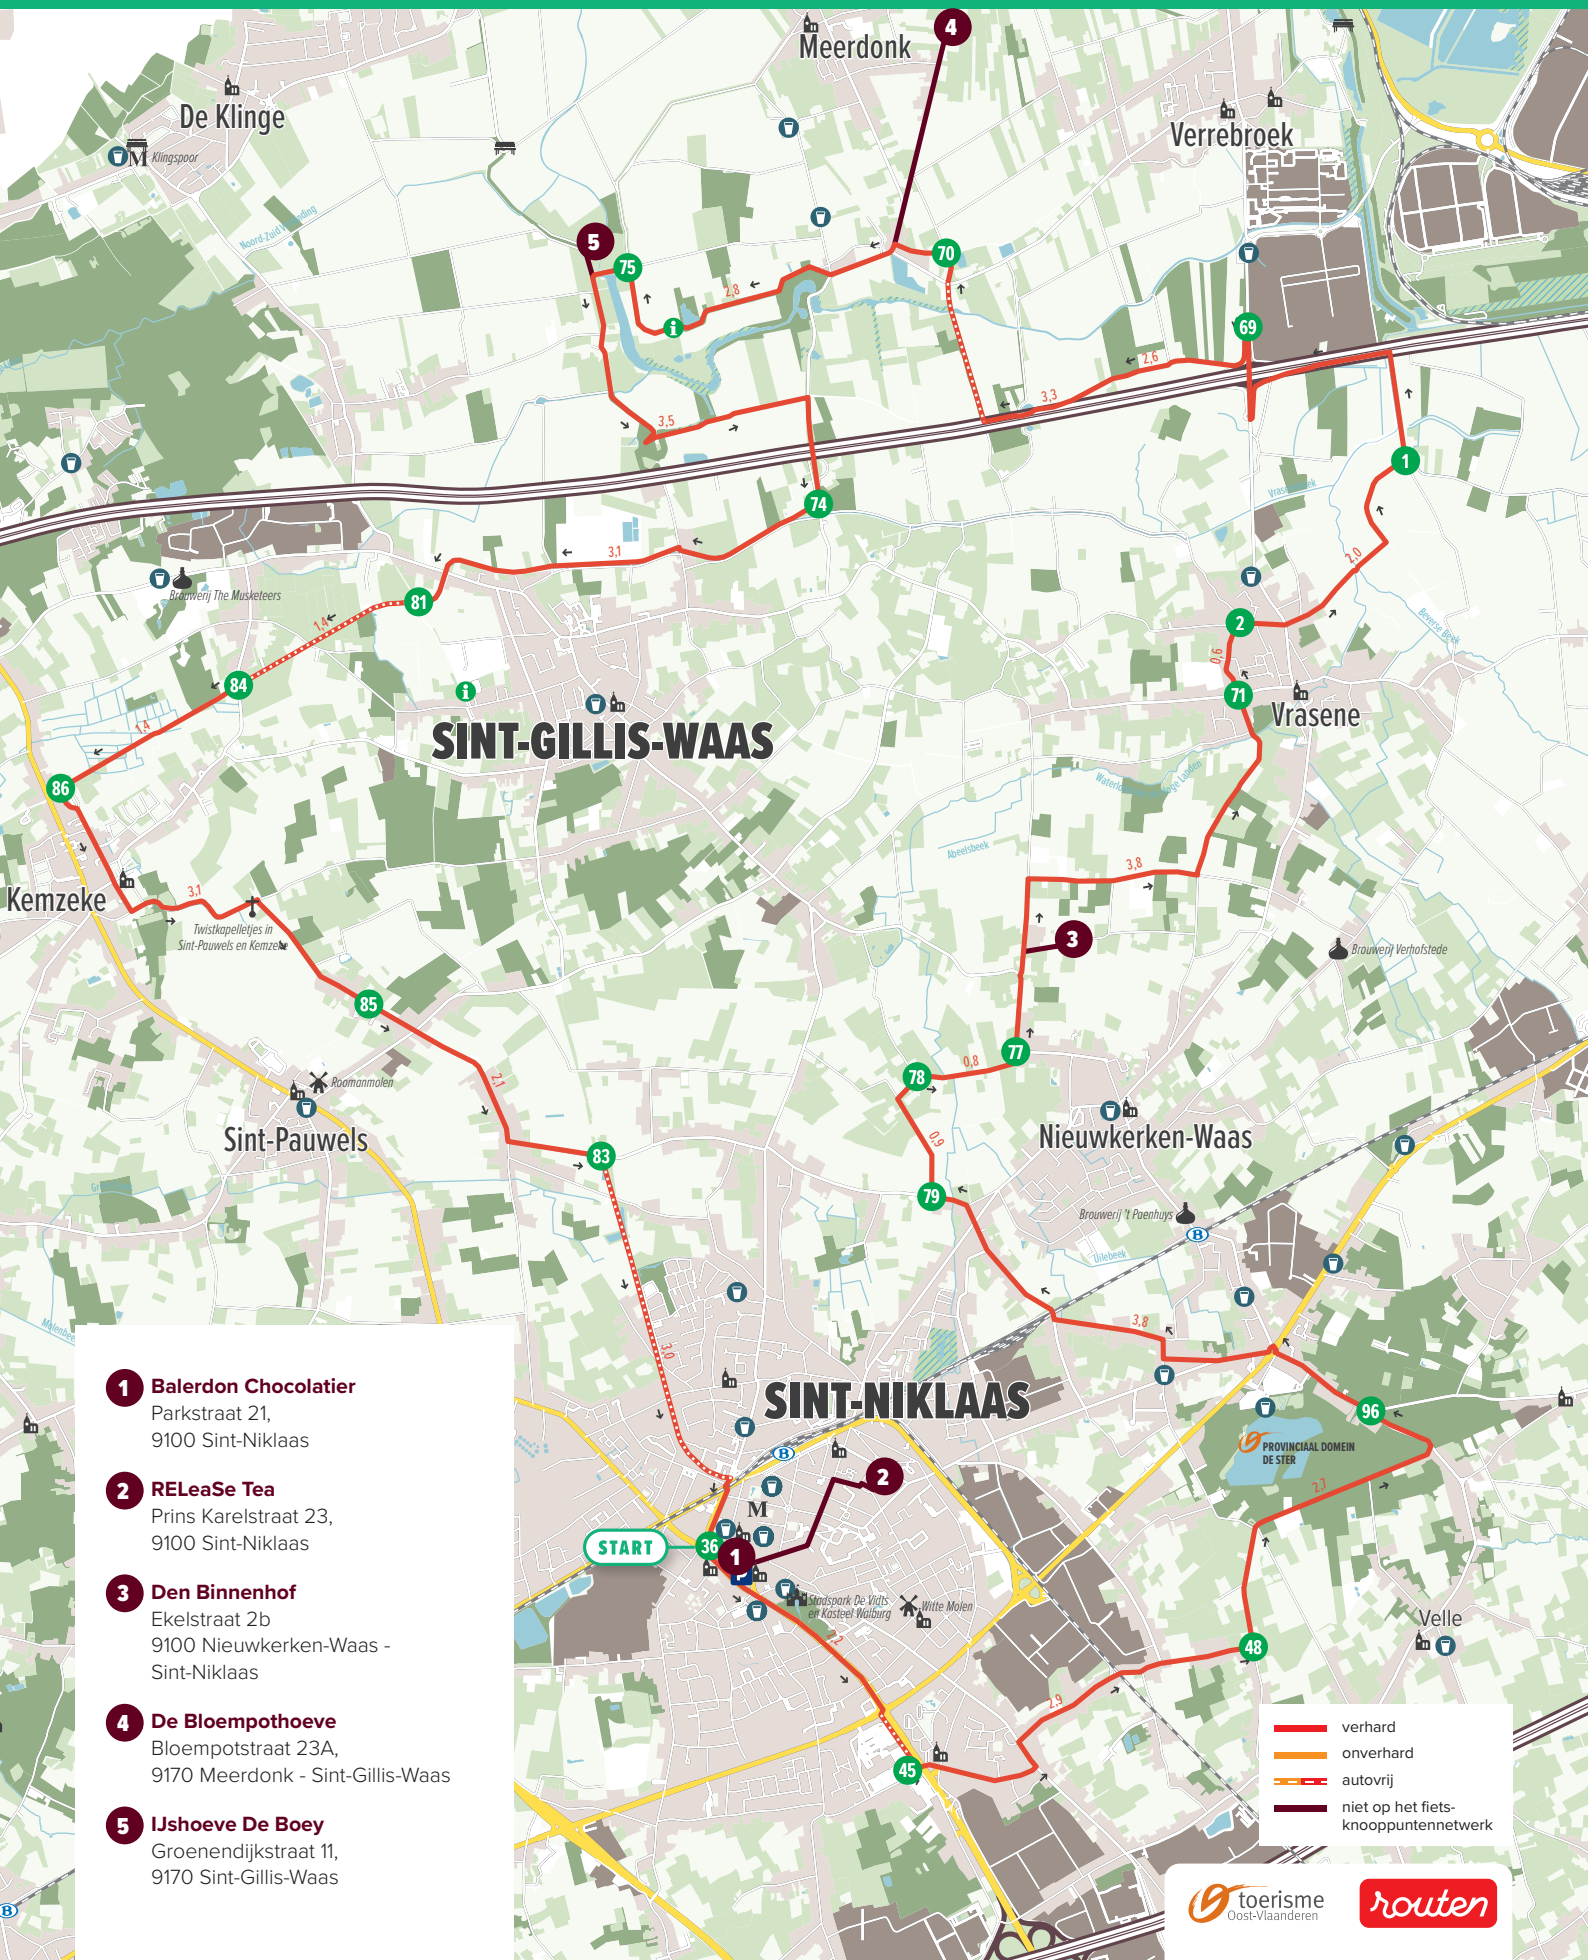

# VERTREK IN SINT-NIKLAAS

36 45 48 96 79 78 77 71 2 1 69 70 75 74 81 84 86 85 83 36

- 1 Balerdon Chocolatier**  
Parkstraat 21,  
9100 Sint-Niklaas
- 2 REleaSe Tea**  
Prins Karelstraat 23,  
9100 Sint-Niklaas
- 3 Den Binnenhof**  
Ekelstraat 2b  
9100 Nieuwkerken-Waas -  
Sint-Niklaas
- 4 De Bloempothoeve**  
Bloempotstraat 23A,  
9170 Meerdonk - Sint-Gillis-Waas
- 5 IJshoeve De Boey**  
Groenendijkstraat 11,  
9170 Sint-Gillis-Waas

— verhard  
— onverhard  
— autovrij  
— niet op het fiets-knooppuntennetwerk