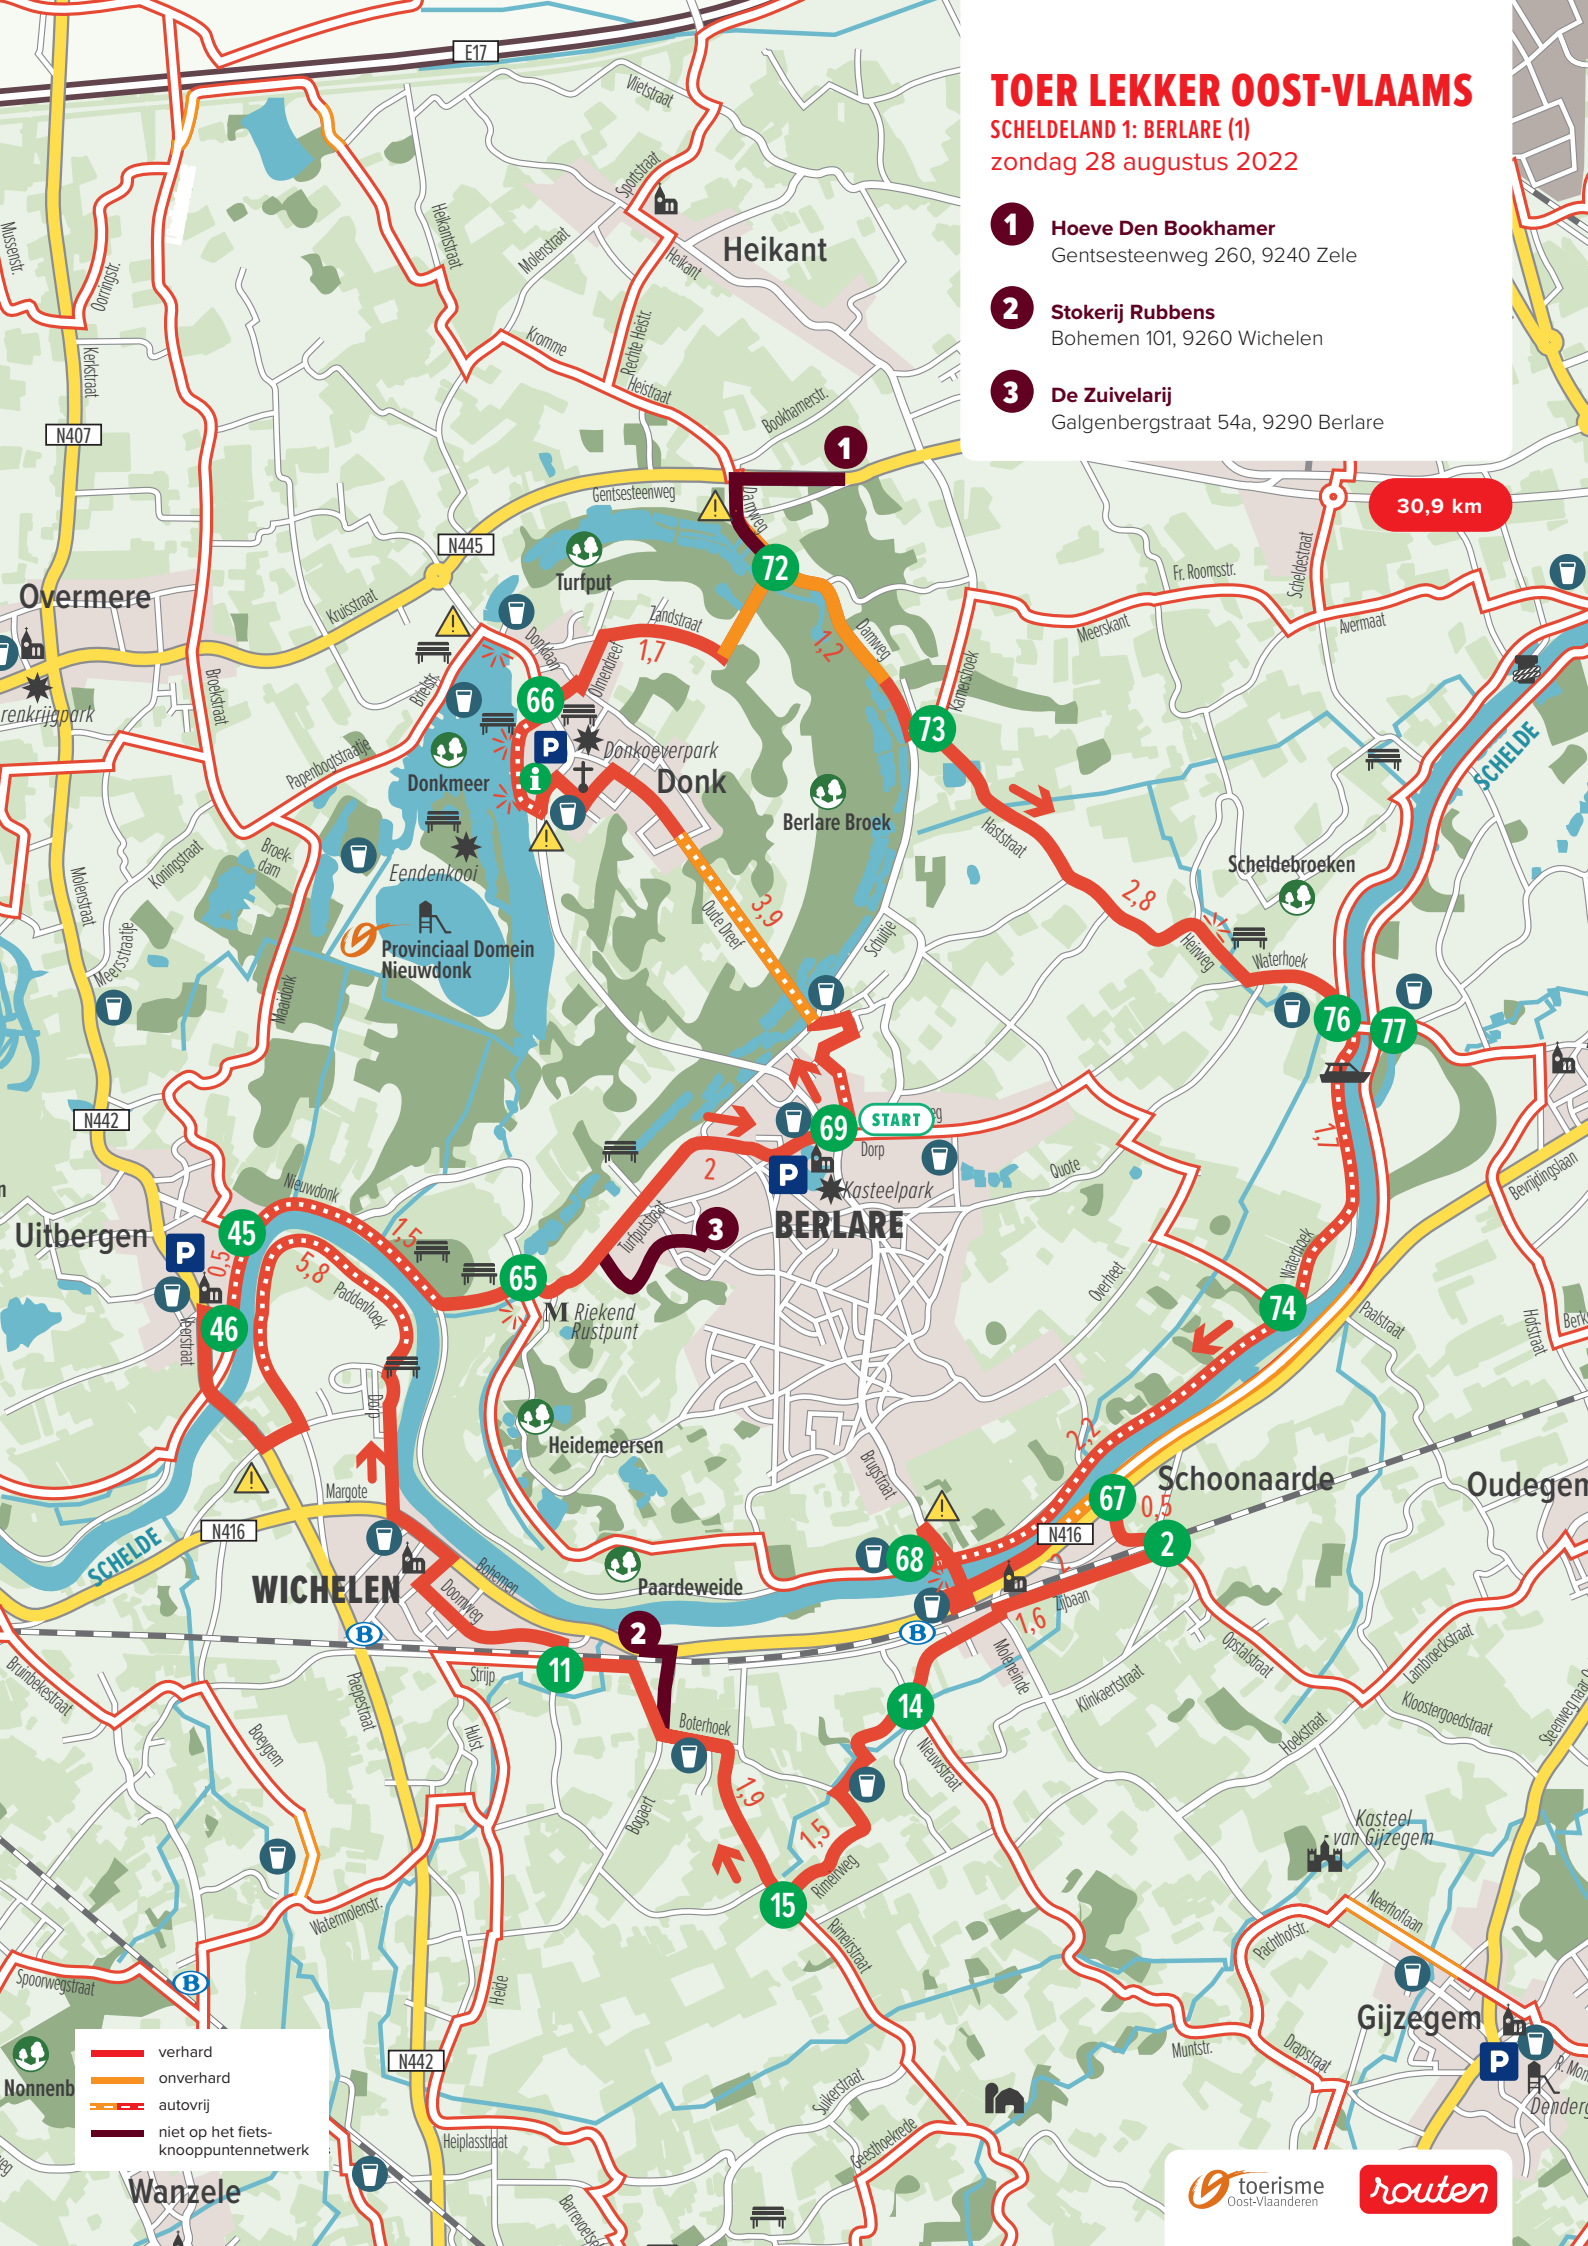

TOER LEKKER OOST-VLAAMS

SCHDELAND 1: BERLARE (1)

zondag 28 augustus 2022

- 1 Hoeve Den Bookhamer**
Gentsesteenweg 260, 9240 Zele
- 2 Stokerij Rubbens**
Bohemen 101, 9260 Wichelen
- 3 De Zuivelarij**
Galgenbergstraat 54a, 9290 Berlare

30,9 km

START

- verhard
- onverhard
- autovrij
- niet op het fietsknooppuntennetwerk