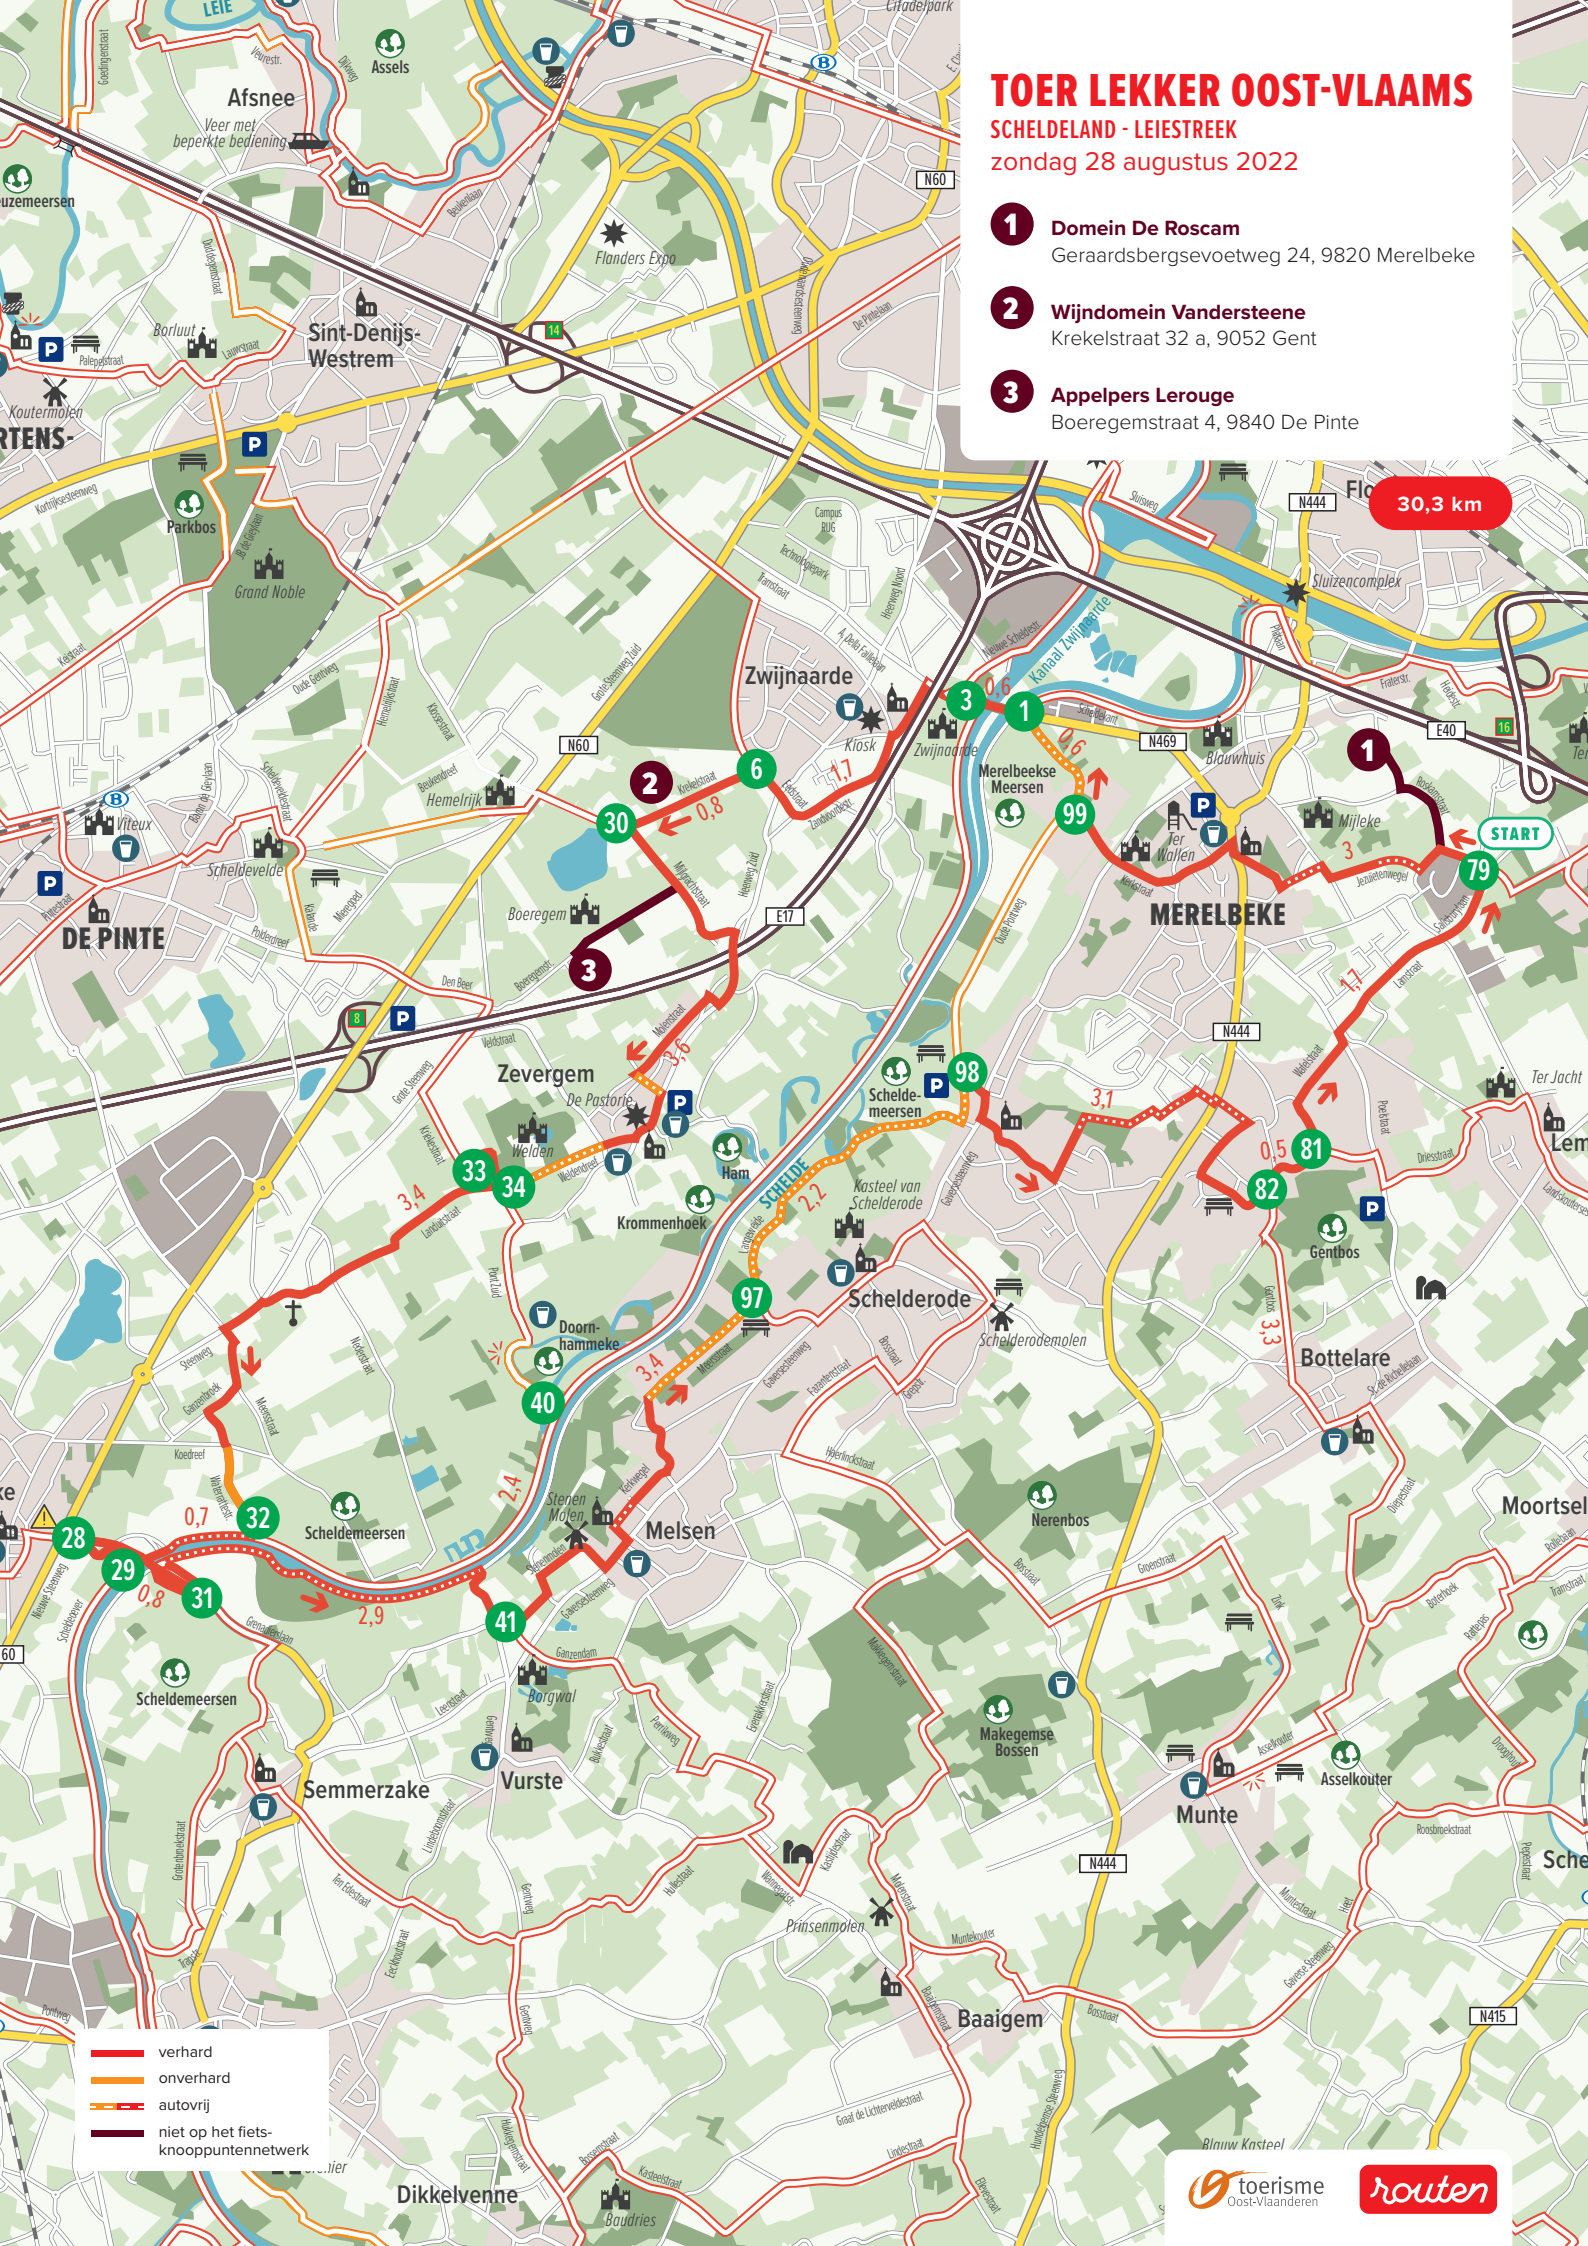

TOER LEKKER OOST-VLAAMS

SCHDELAND - LEIESTREEK

zondag 28 augustus 2022

- 1 Domein De Roscam**
Geraardsbergsevoetweg 24, 9820 Merelbeke
- 2 Wijdomein Vandersteene**
Krekelstraat 32 a, 9052 Gent
- 3 Appelpers Lerouge**
Boeregemstraat 4, 9840 De Pinte

30,3 km

- verhard
- onverhard
- autovrij
- niet op het fiets-knooppuntennetwerk