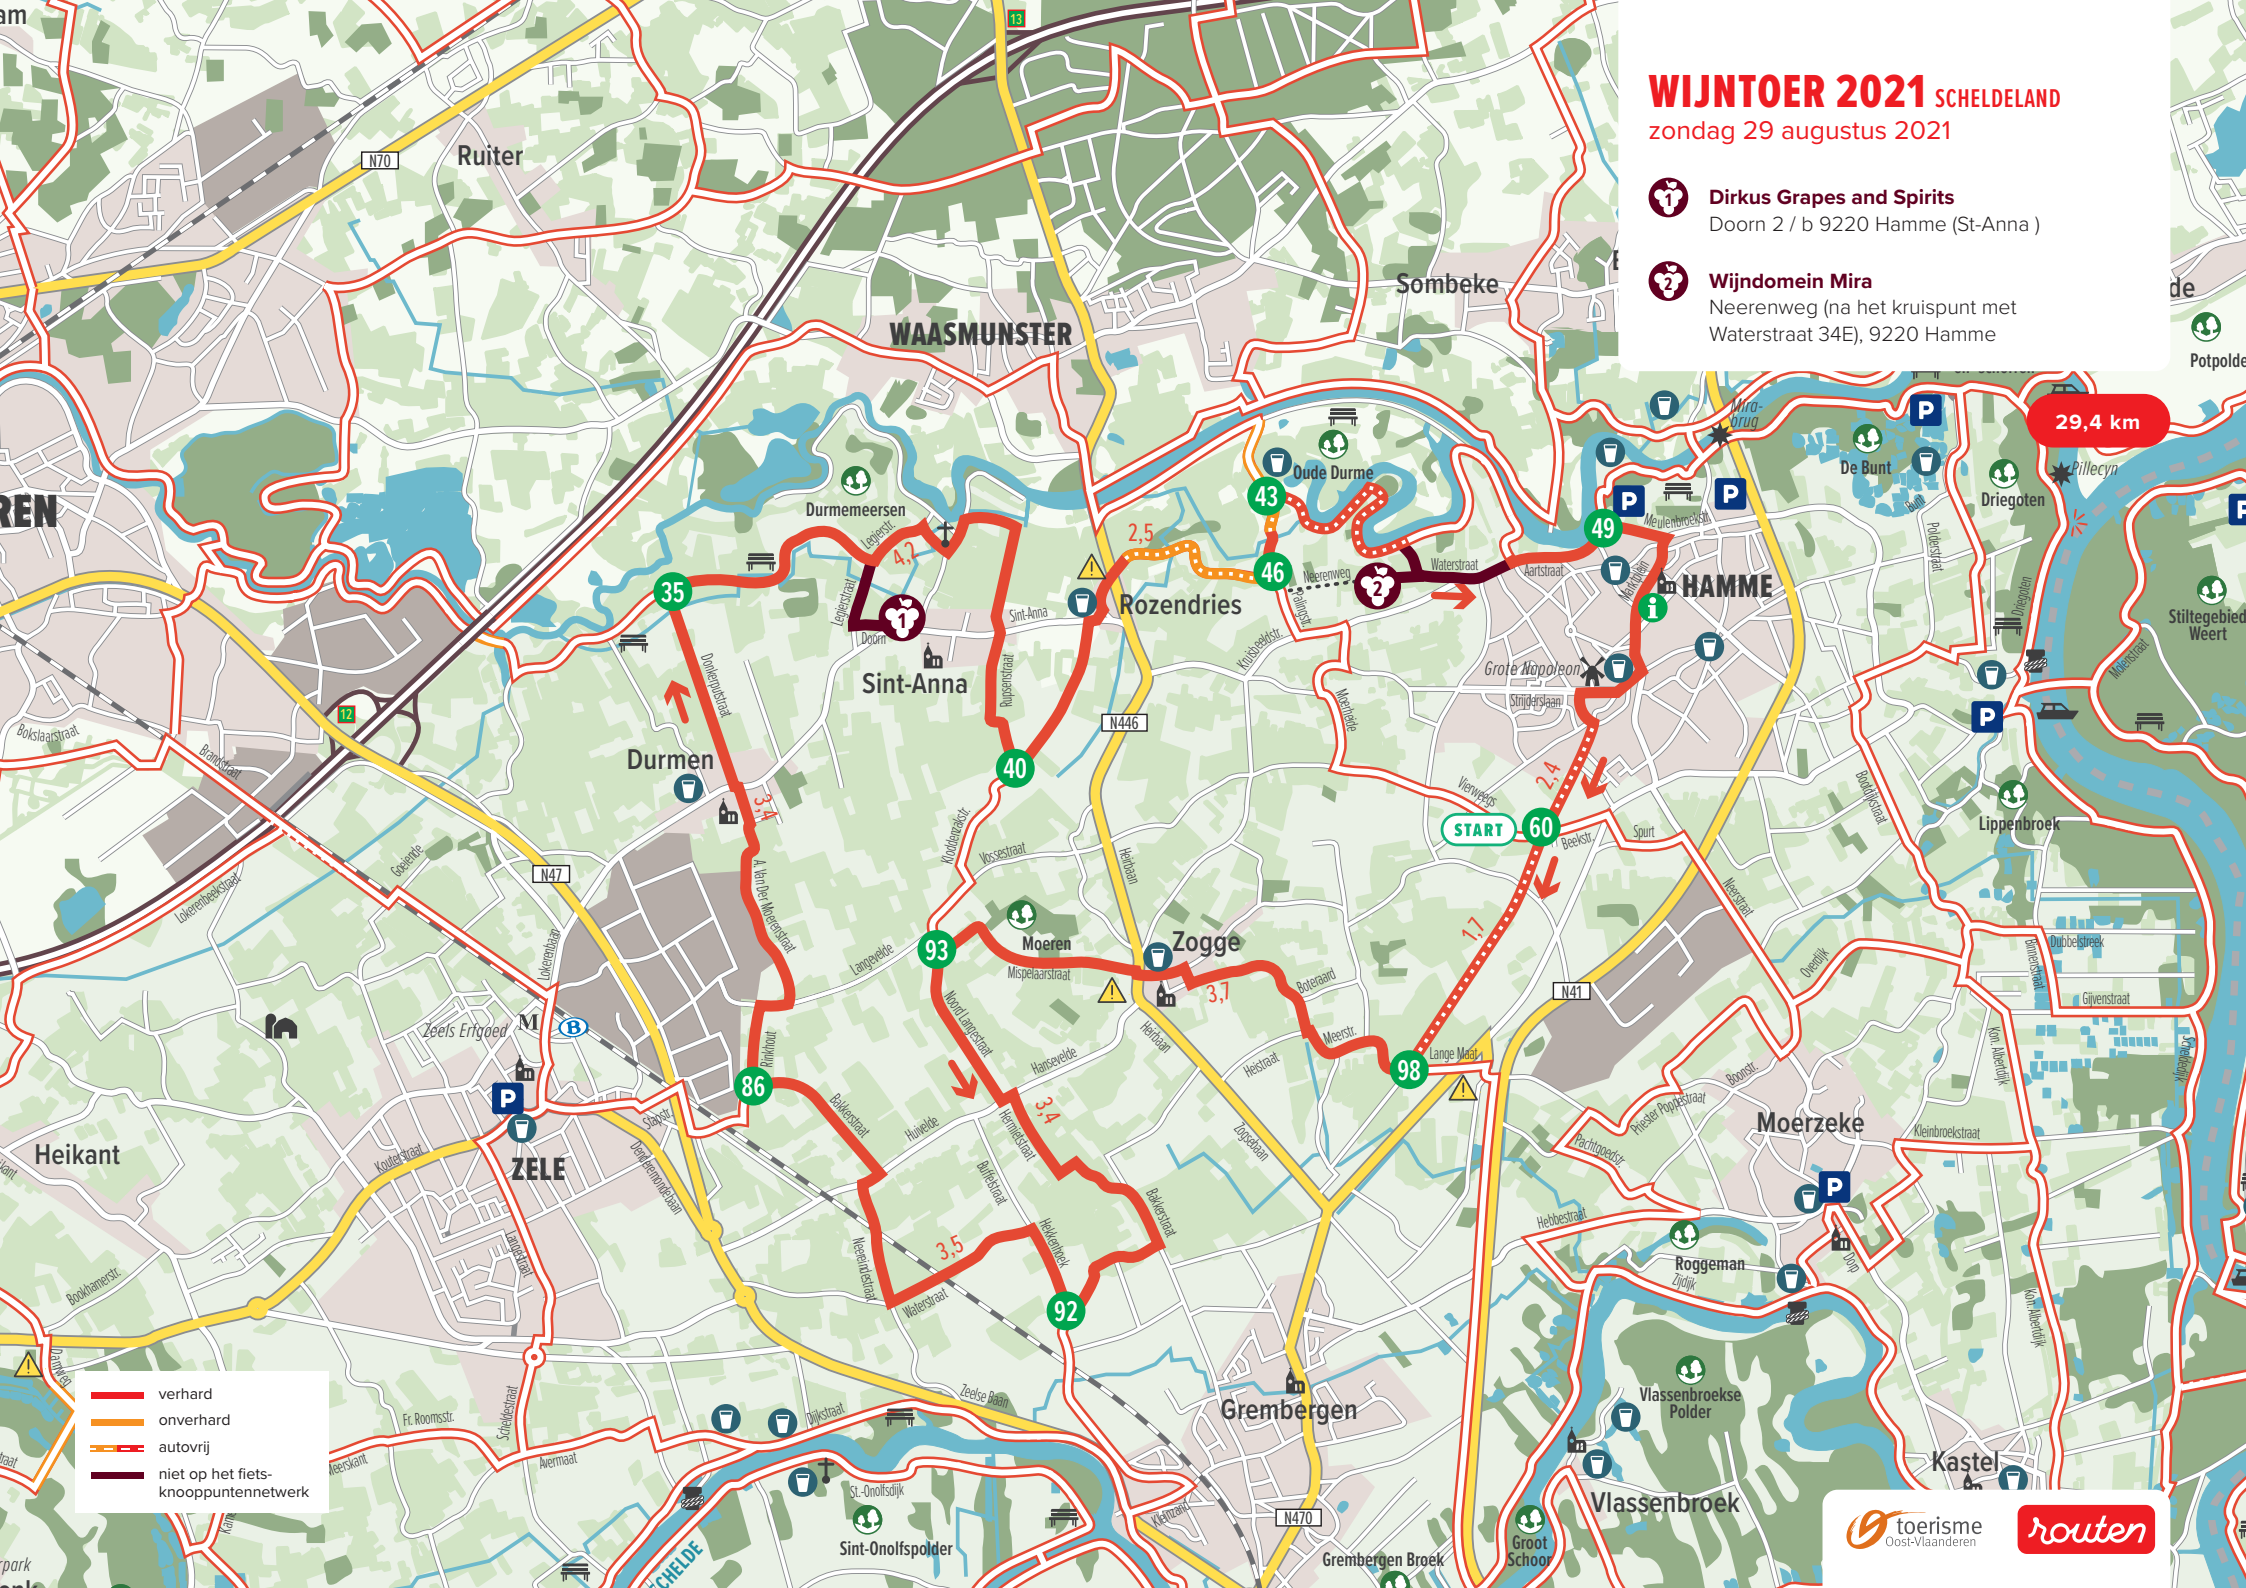

WIJNTOER 2021 SCHELDELAND

zondag 29 augustus 2021

-  **Dirkus Grapes and Spirits**
Doorn 2 / b 9220 Hamme (St-Anna)
-  **Wijndomein Mira**
Neerenweg (na het kruispunt met Waterstraat 34E), 9220 Hamme

-  verhard
-  onverhard
-  autovrij
-  niet op het fiets-knooppuntennetwerk